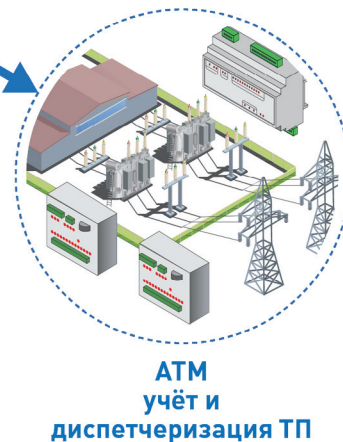

Рекомендованный

Соответствует всем техническим требованиям ПАО «Россети» и рекомендован к применению на объектах ДЗО ПАО «Россети».

Многоцелевой

Является «сердцем» построения систем учёта энергоресурсов и диспетчеризации.